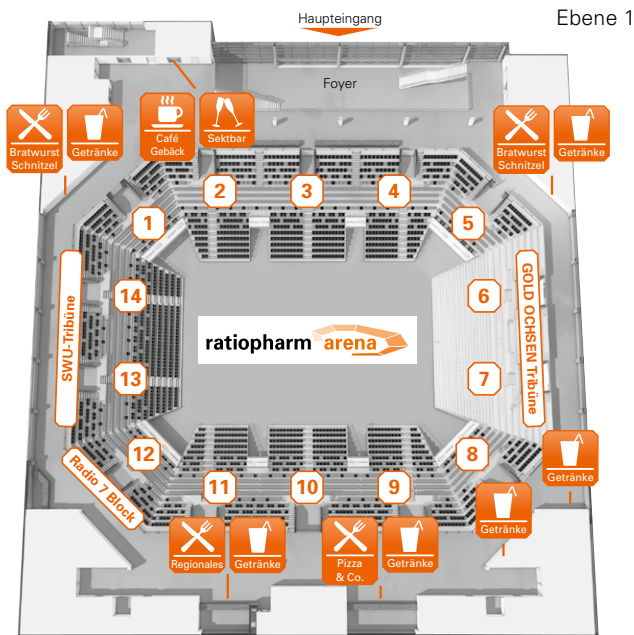

Die ratiopharm arena card

Viele Angebote – eine Bezahlkarte

In der **ratiopharm arena** können Sie ausschließlich mit der **ratiopharm arena card** oder mit der SWU SchwabenCard zahlen. Sie erhalten die **ratiopharm arena card** an jedem Veranstaltungstag bei unserem orange gekleideten Payment-Personal und an der zentralen Payment Kasse im Foyer-Bereich.

Food & Beverage Partner der ratiopharm arena